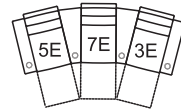

9R LHF Wedge Arm Manual Recliner
9E LHF Wedge Arm Power Recliner
 36 x 39 x 44"
 91 x 99 x 111 cm

POPULAR CONFIGURATIONS

1E/3E
 66 x 67"
 168 x 171 cm

5E/3E
 74 x 69"
 188 x 176 cm

1E/3E/3E
 96 x 67"
 244 x 171 cm